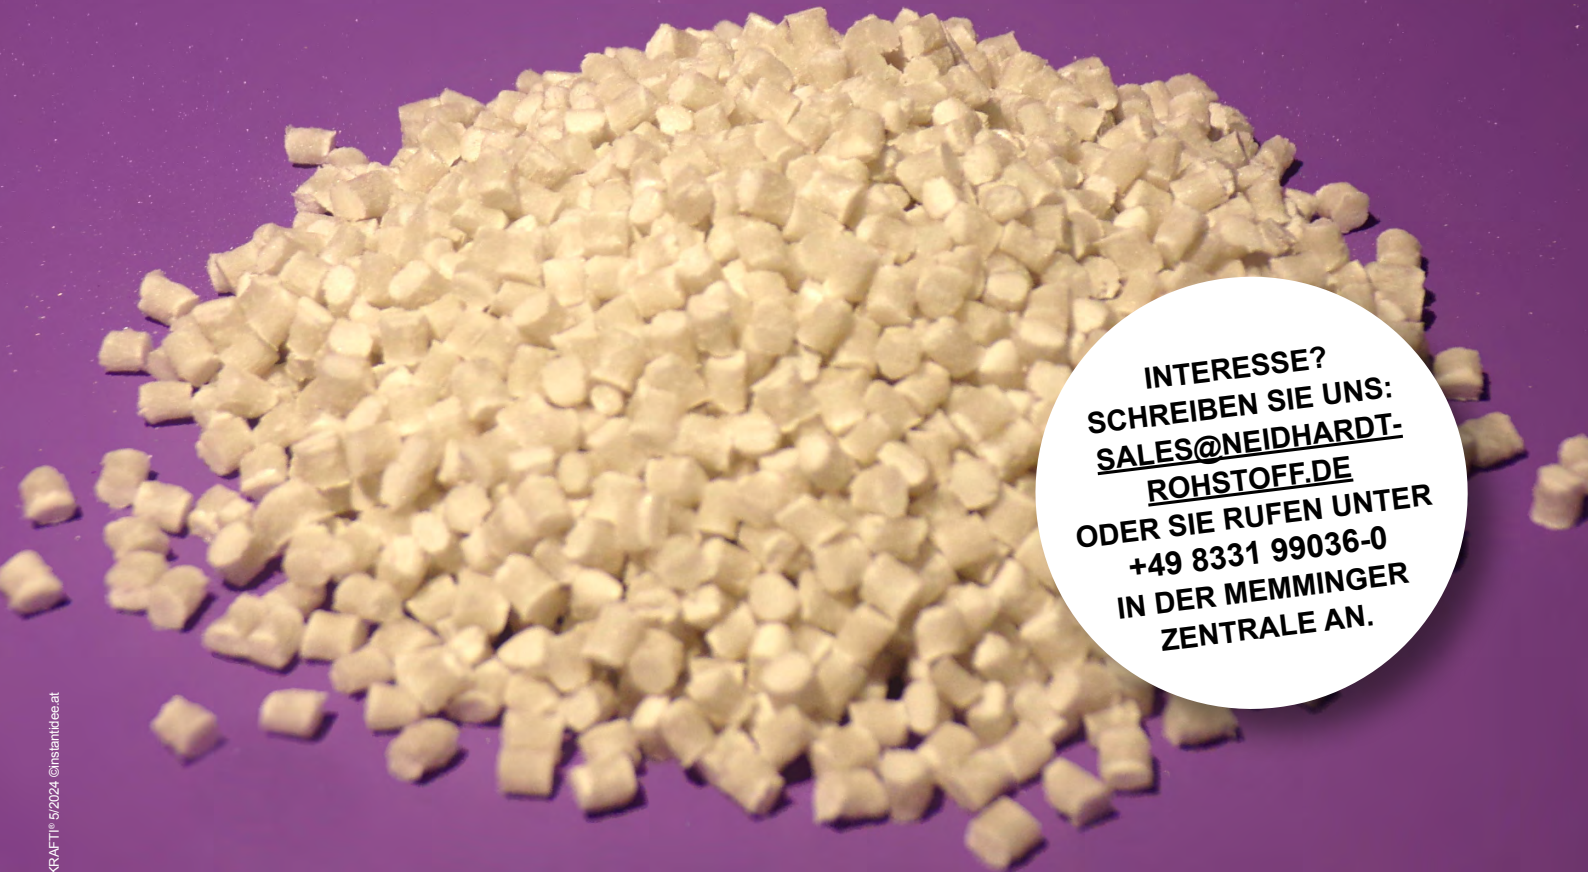

KRAFTILEN® 1004 TV 45 NAT

Unser Produkt **KRAFTILEN® 1004 TV 45 NAT** eignet sich besonders für die Profilextrusion. Die hohe Dispergiertgüte in Verbindung mit qualitativ hochwertigem Talkum sorgt für eine glatte und sehr ansprechende Oberfläche. Das Additivpaket hilft bei der prozessfähigen Verarbeitung.

Zum Einsatz kommt unser **KRAFTILEN®** unter anderem bei Lamellen für Büroschränke und Umleimer. Unser **KRAFTILEN® 1004 TV 45 NAT** wird in unserem Produktionswerk in Deutschland hergestellt.

Das Material kann auf Wunsch eingefärbt werden.